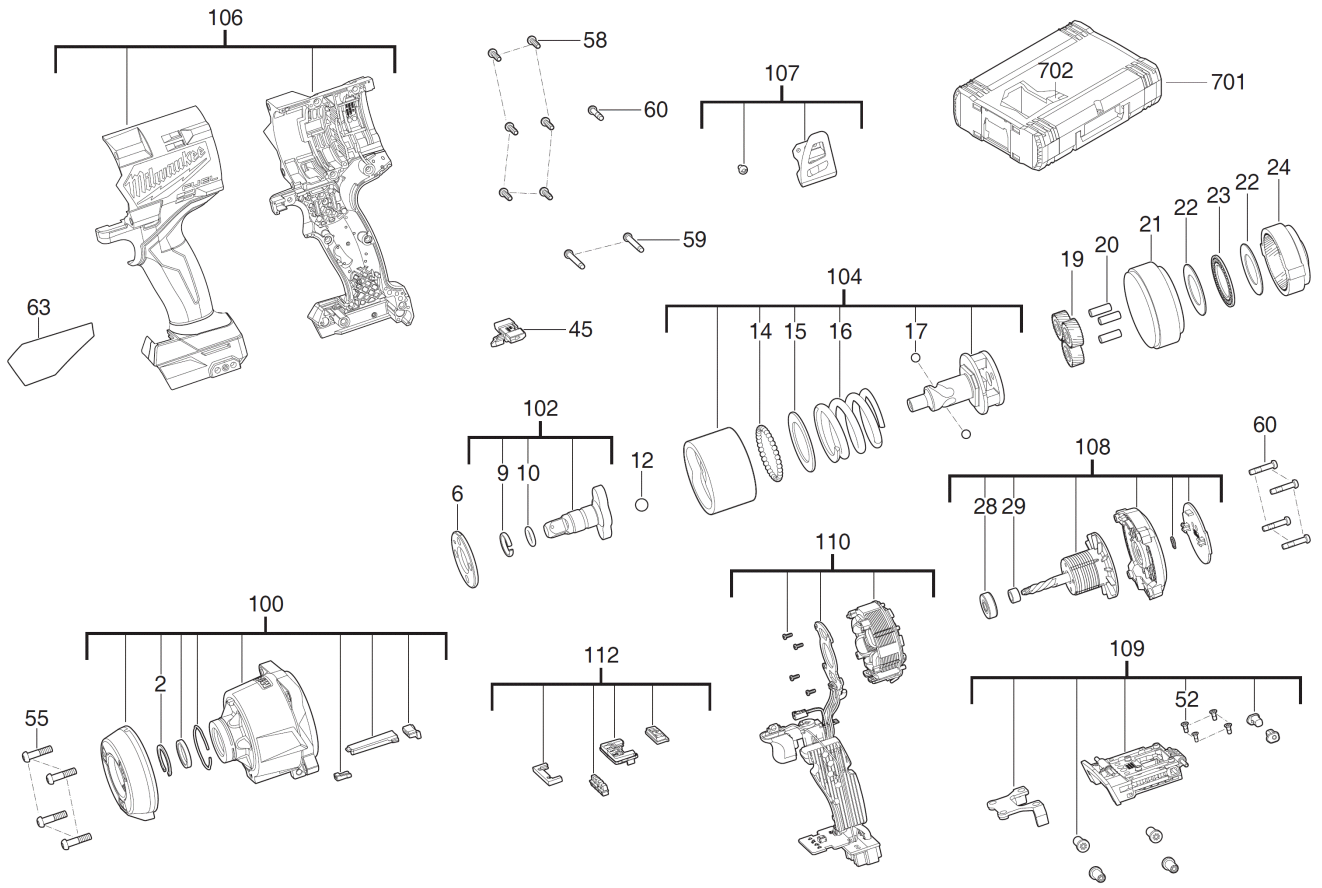

# M18FHIW2F12-0X IMPACT WRENCH 1/2IN XXX

4933492782 - M18FHIW2F12-0X - 4000497740

Position	Quantity	Description	Part number	EAN
0002 1	1	PROTECTION WASHER	Item discontinued(4931453319)	
0006 2	1	WASHER	4931496133	4058546532703
0009 3	1	CIRCLIP	4931416493	4002395898374
0010 4	1	O-RING	4931416492	4002395898367
0012 5	1	BALL	4931496134	4058546532710
0014 6	31	BALL	4931496165	4058546533021
0015 7	1	WASHER	4931496166	4058546533038
0016 8	1	SPRING	4931496167	4058546533045
0017 9	2	BALL	4931496135	4058546532727
0019 10	3	PLANET GEAR	4931496136	4058546532734
0020 11	3	PIN	4931496137	4058546532741
0021 12	1	SEAL	4931496138	4058546532758
0022 13	2	WASHER	4931496139	4058546532765
0023 14	1	NEEDLE BEARING	4931496140	4058546532772
0024 15	1	GEAR	4931496141	4058546532789
0028 16	1	BEARING	4931496142	4058546532796
0029 17	1	BUSHING	4931496143	4058546532802
0045 18	1	BUTTON	4931496150	4058546532871
0052 19	4	SCREW	4931472925	4058546332273
0055 20	4	SCREW	4931496151	4058546532888
0058 21	6	SCREW	4931496152	4058546532895
0059 22	2	SCREW	4931465325	4058546234256
0060 23	5	SCREW	4931465324	4058546234249
0063 24	1	RATING PLATE	4931496168	4058546533052
0100 25	1	GEAR CASE	4931496169	4058546533069
0102 26	1	ANVIL	4931496170	4058546533076
0104 27	1	IMPACT BOLT	4931496171	4058546533083
0106 28	1	HOUSING	4931496158	4058546532956
0107 29	1	BELT CLIP	4931465831	4058546239312
0108 30	1	ROTOR	4931496159	4058546532963
0109 31	1	KIT	4931496160	4058546532970
0110 32	1	ELECTRONIC	4931496172	4058546533090
0112 33	1	SWITCH	4931496162	4058546532994
0702 34	1	INSERT	4931496164	4058546533014